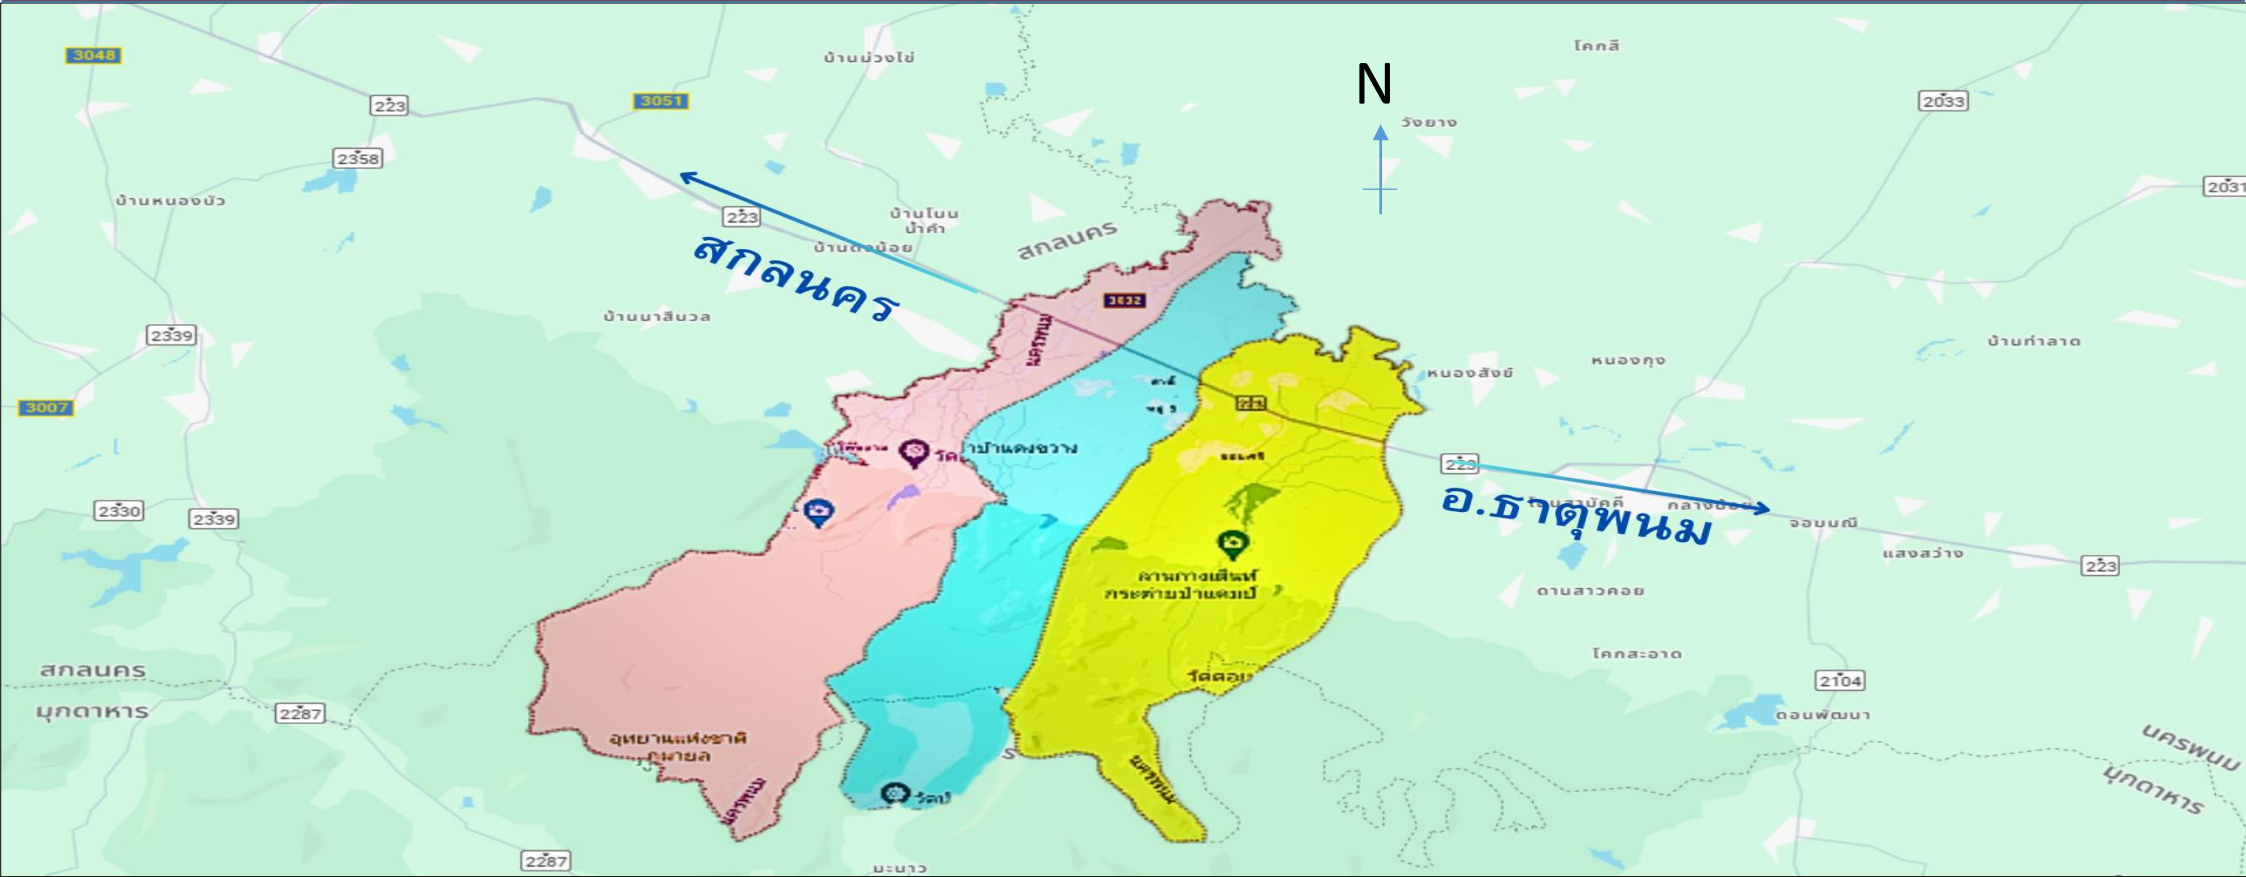

# เขตรับผิดชอบของ สถานีตำรวจภูธรหนองบ่อ

<p>- รับผิดชอบทั้งหมด ๓ ตำบล หนองบ่อ ( ๑๒ หมู่บ้าน ) คำพื้ ( ๙ หมู่บ้าน ) ก้านเหลือง ( ๑๔ หมู่บ้าน )</p> <p>- พื้นที่รับผิดชอบ ๑๙๒.๑๘ ตารางกิโลเมตร</p>	<p>- ทิศเหนือ : ติดตำบลวังยาง</p> <p>- ใต้ : ติดเทือกเขาภูพาน อำเภอดงหลวง</p> <p>- ทิศตะวันออก : ติดตำบลบ้านแก้ง</p> <p>- ทิศตะวันตก : ติดตำบลเหล่าโพน คือ อำเภอโคกศรีสุพรรณ จว.สกลนคร</p>	จำนวนประชากร	ชาย	หญิง	รวม
		ตำบลหนองบ่อ	๓,๑๐๑	๓,๒๕๐	๖,๓๕๑
		ตำบลก้านเหลือง	๓,๙๖๔	๓,๙๙๒	๗,๙๕๖
		ตำบลคำพื้	๒,๓๖๙	๒,๓๙๖	๔,๗๖๕
		รวม	๙,๔๓๔	๙,๖๓๘	๑๙,๐๗๒